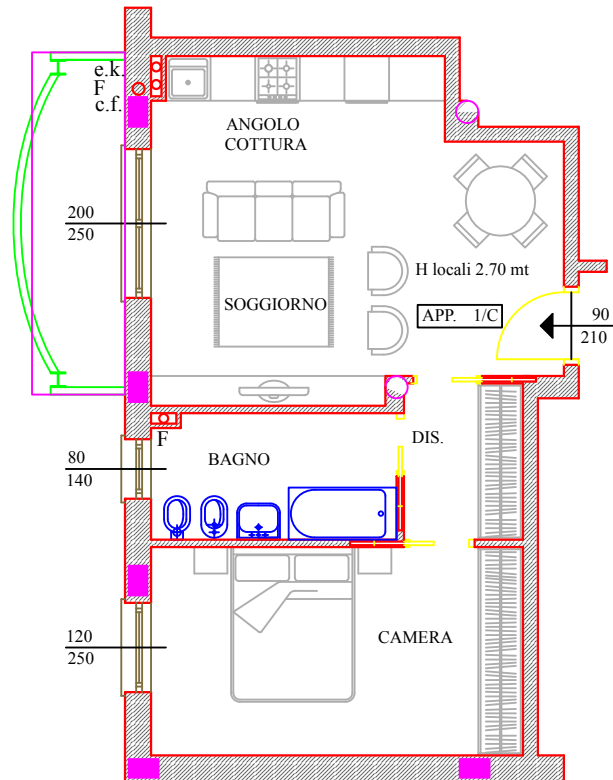

# VENDUTO

Immobiliare Erreuno di Raffaele Rossi **RESIDENZA SMERALDO**  
Via Don Amati, 6/a - 20096 Seggiano di Pioltello (MI)  
Tel. 02.92.16.22.73 - Cell. 349.71.86.962

Pianta con indicazione degli arredi

Appartamento 1/C piano primo

mq. 57

scala 1:100