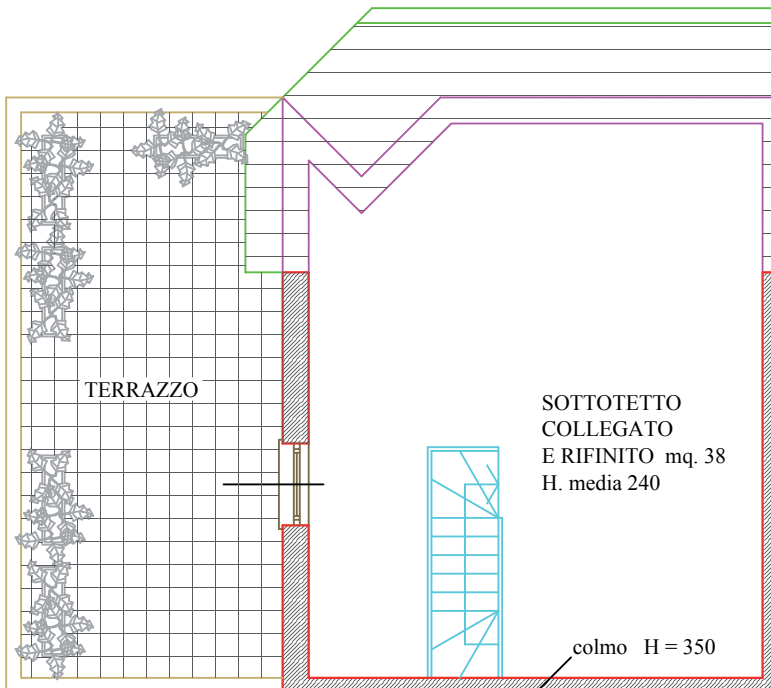

VENDUTO

Immobiliare Erreuno di Raffaele Rossi **RESIDENZA SMERALDO**
Via Don Amati, 6/a - 20096 Seggiano di Pioltello (MI)
Tel. 02.92.16.22.73 - Cell. 349.71.86.962

Pianta con indicazione degli arredi

Appartamento 1/A piano secondo

mq. 84

scala 1:100