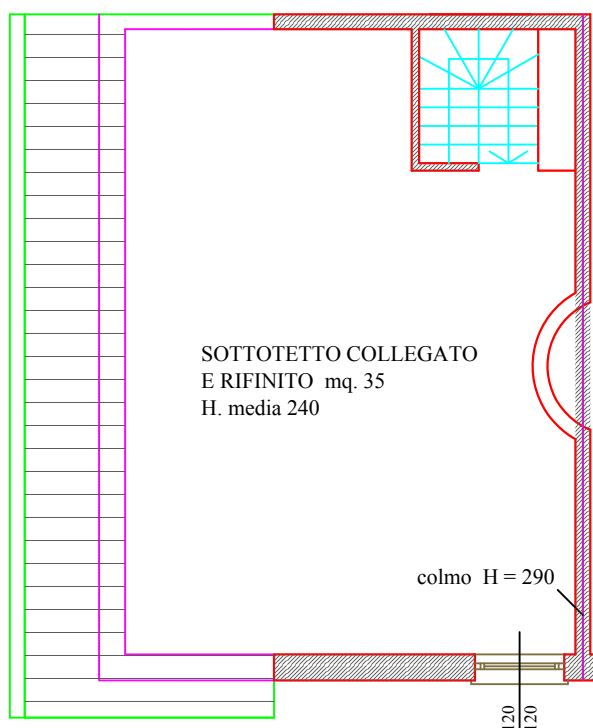

VENDUTO

Immobiliare Erreuno di Raffaele Rossi **RESIDENZA SMERALDO**
Via Don Amati, 6/a - 20096 Seggiano di Pioltello (MI)
Tel. 02.92.16.22.73 - Cell. 349.71.86.962

Pianta con indicazione degli arredi

Appartamento 1/C piano secondo

mq. 57

scala 1:100