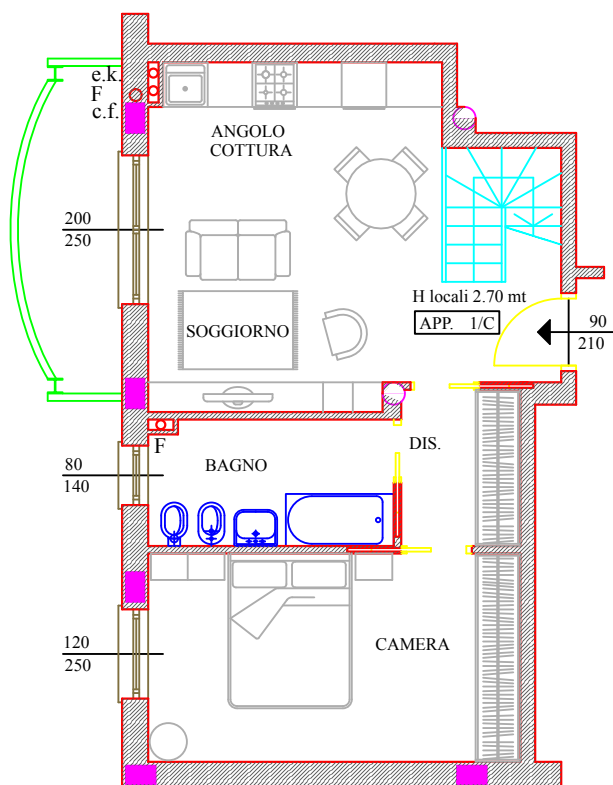

VENDUTO

Immobiliare Erreuno di Raffaele Rossi **RESIDENZA SMERALDO**
Via Don Amati, 6/a - 20096 Seggiano di Pioltello (MI)
Tel. 02.92.16.22.73 - Cell. 349.71.86.962

Pianta con indicazione degli arredi

Appartamento 1/C piano secondo

mq. 57

scala 1:100