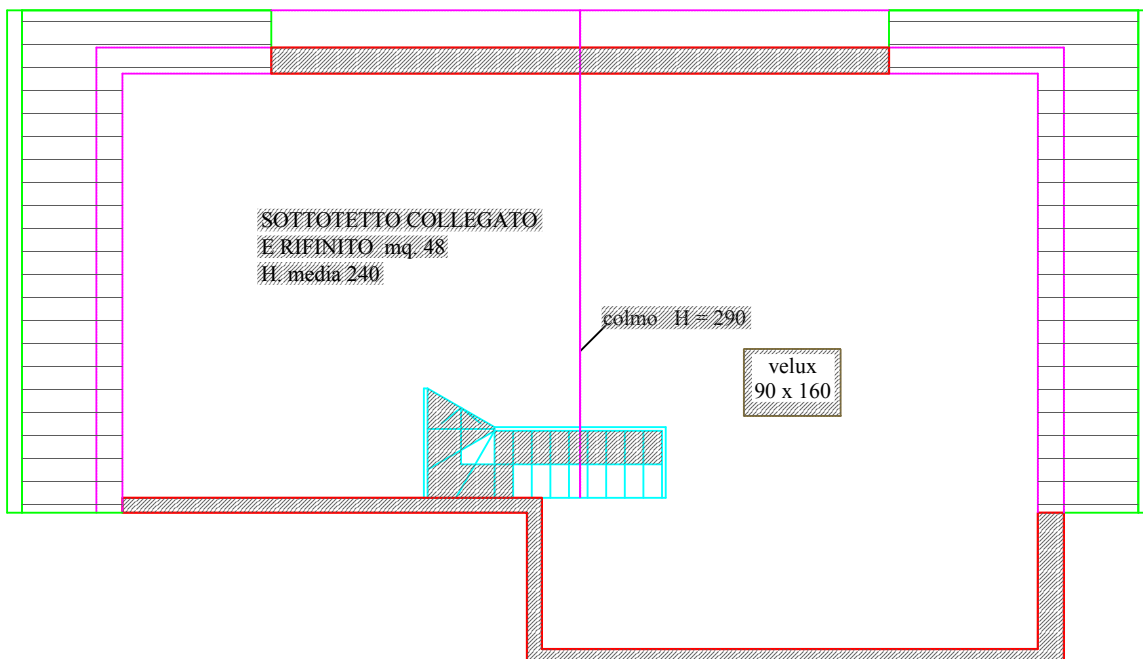

EDIF. **C**

Immobiliare Erreuno di Raffaele Rossi **RESIDENZA SMERALDO**
 Via Don Amati, 6/a - 20096 Seggiano di Pioltello (MI)
 Tel. 02.92.16.22.73 - Cell. 349.71.86.962

Pianta con indicazione degli arredi

Appartamento 2/C piano secondo

mq. 83

scala 1:100