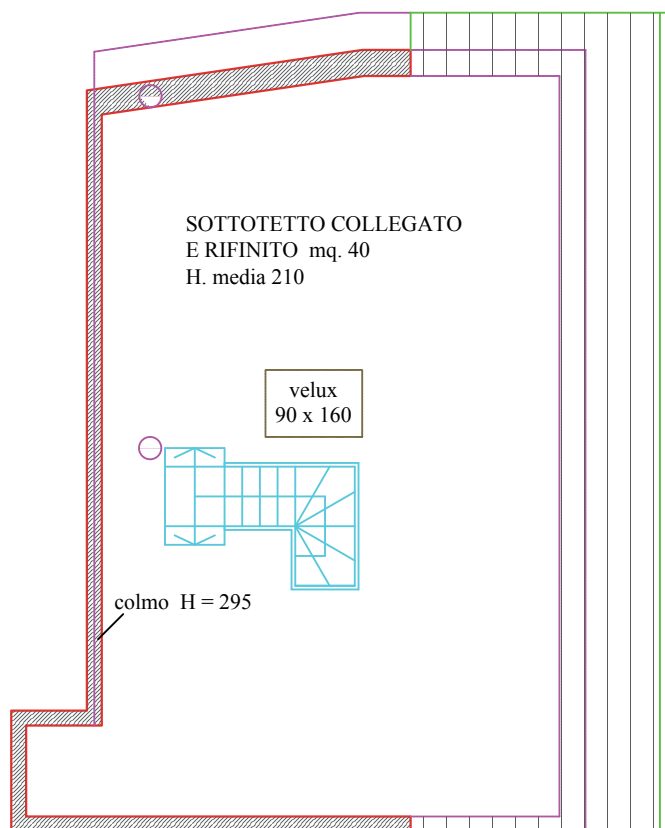

VENDUTO

Immobiliare Erreuno di Raffaele Rossi **RESIDENZA SMERALDO**
Via Don Amati, 6/a - 20096 Seggiano di Pioltello (MI)
Tel. 02.92.16.22.73 - Cell. 349.71.86.962

Pianta con indicazione degli arredi

Appartamento 3/B piano secondo

mq. 41

scala 1:100