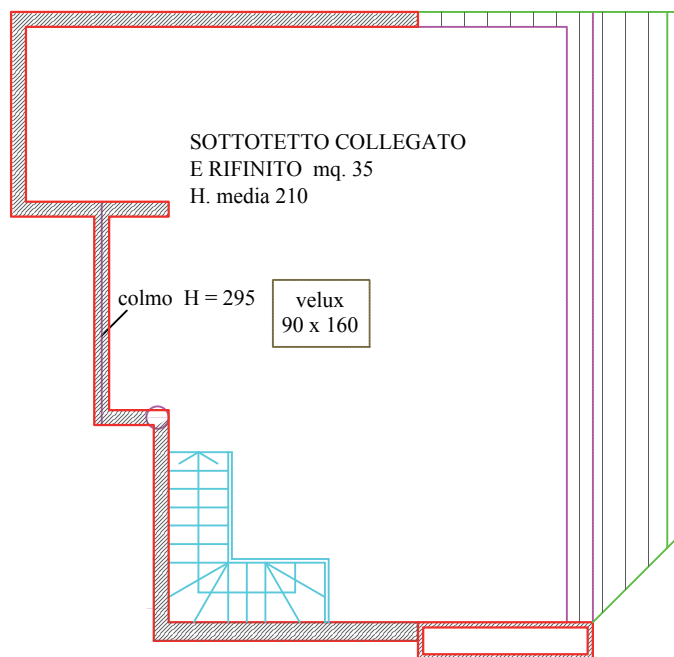

# VENDUTO

Immobiliare Erreuno di Raffaele Rossi **RESIDENZA SMERALDO**  
Via Don Amati, 6/a - 20096 Seggiano di Pioltello (MI)  
Tel. 02.92.16.22.73 - Cell. 349.71.86.962

Pianta con indicazione degli arredi

Appartamento 4/B piano secondo

mq. 38

scala 1:100